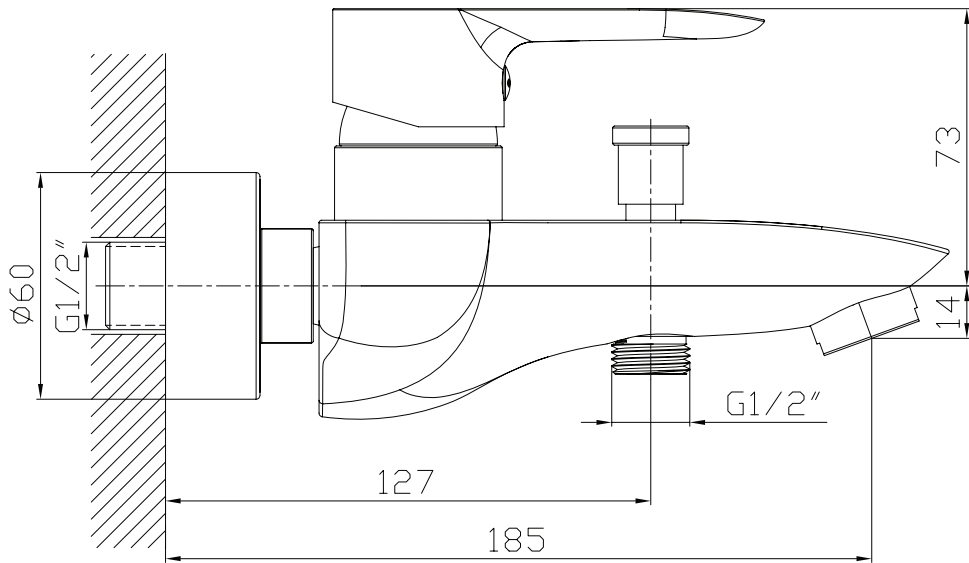

Mackenzie MA3230

PL Rysunek techniczny
EN Technical drawing
DE Technisches zeichen
RU Технический чертёж

OMNIRE

Enjoy home, every day.

* 5 9 0 8 2 2 3 7 8 8 4 7 5 *