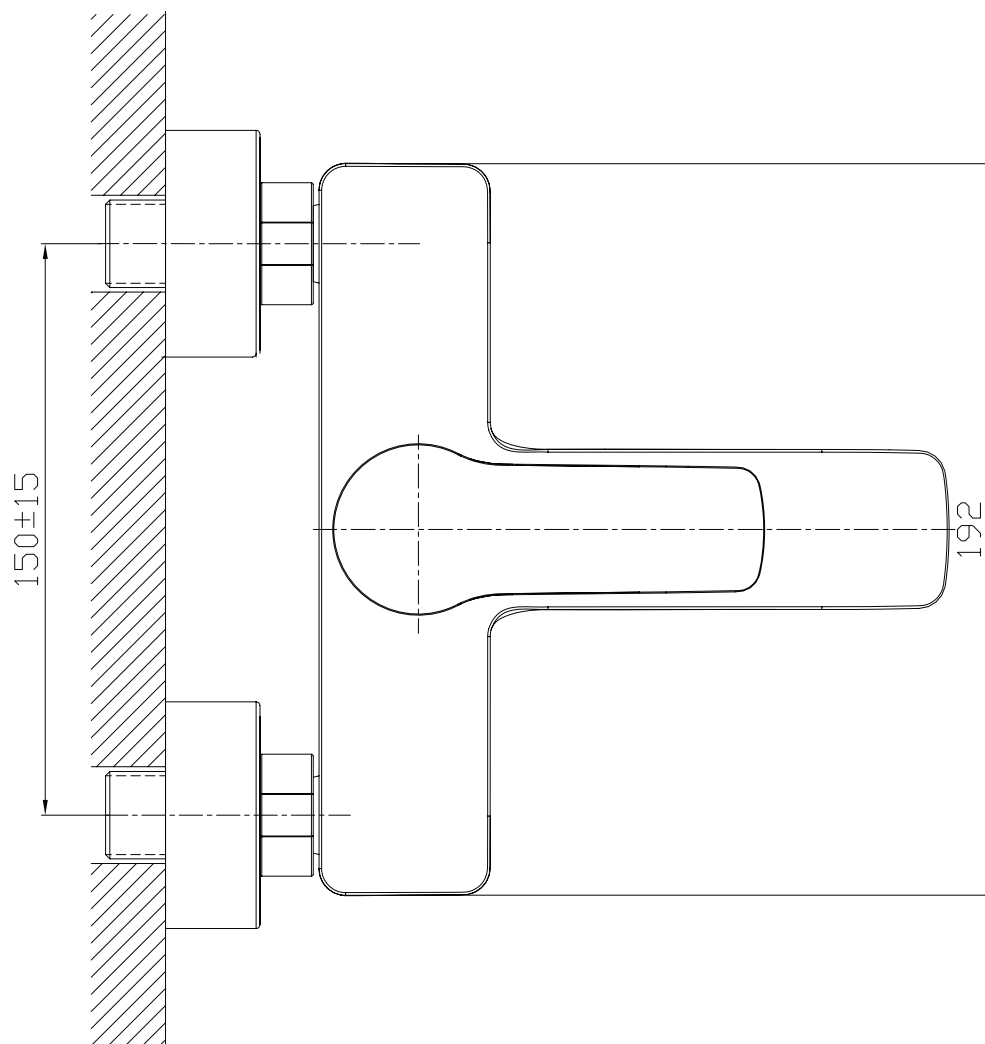

Mackenzie MA3230

PL Rysunek techniczny
EN Technical drawing
DE Technisches zeichen
RU Технический чертёж

OMNIRE

Enjoy home, every day.

* 5 9 0 8 2 2 3 7 8 8 4 7 5 *